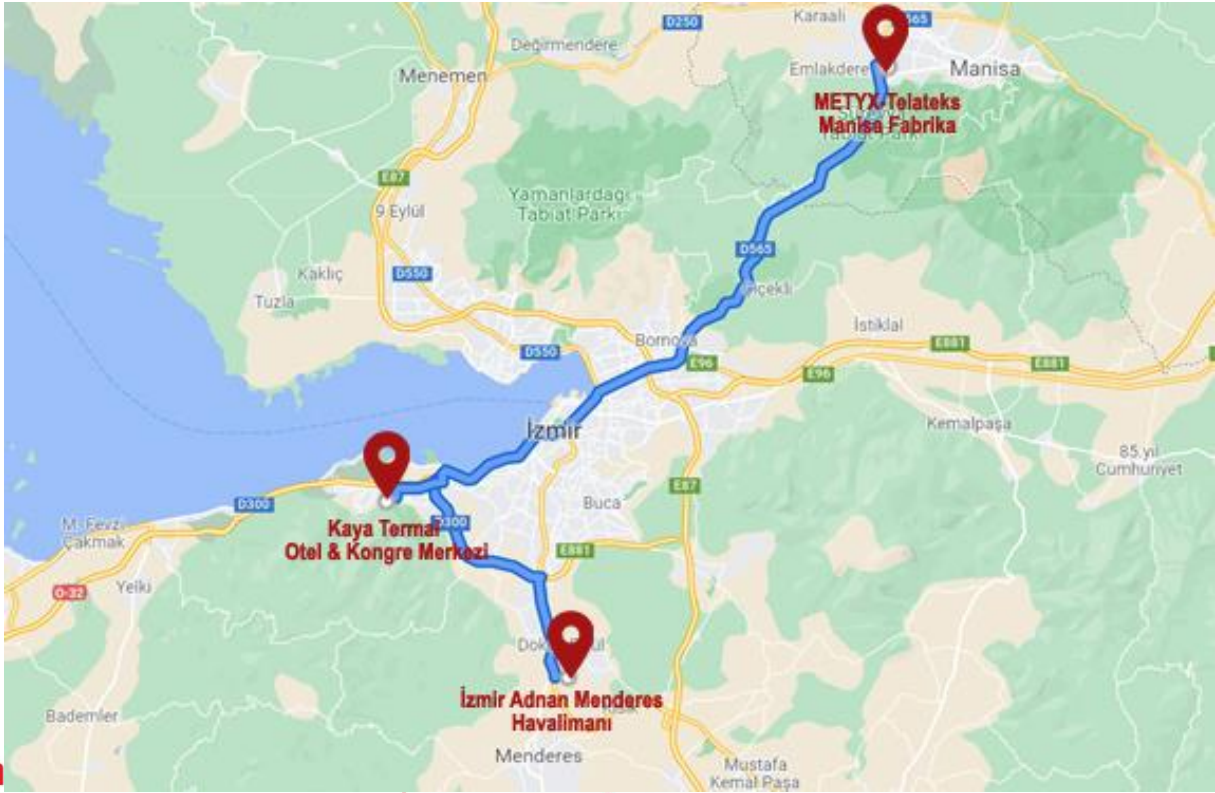

LOKASYONLAR ARASINDAKİ MESAFELER

Altta tablo otel/etkinlik alanlarının ve havalimanının birbirlerine olan uzaklıkları verilmiştir.

Lokasyon	İlçe	Şehir	Konferans Yeri - Otel	Eğitim Yeri – METYX – Telateks Fabrika	İzmir Adnan Menderes Havalimanı
Konferans Yeri					
Kaya Termal Otel & Kongre Merkezi	Narlidere	İzmir	0	45	20
Eğitim Yeri					
METYX – Telateks Fabrika	Yunusemre	Manisa	45	0	50
Havalimanı					
İzmir Adnan Menderes Havalimanı	Gaziemir	İzmir	20	50	0

HARİTA

Aşağıdaki haritada konferans alanı, eğitim alanı ve havalimanını gösterilmektedir.

6th

Conference: May 13 - 14, 2024 / İzmir - Kaya Thermal Hotel | **Konferans:** 13 - 14 Mayıs 2024 / İzmir Kaya Termal Otel
Workshops: May 15 - 16, 2024 / Manisa - METYX Production Site | **Eğitimler:** 15 - 16 Mayıs 2024 / METYX Manisa Fabrika